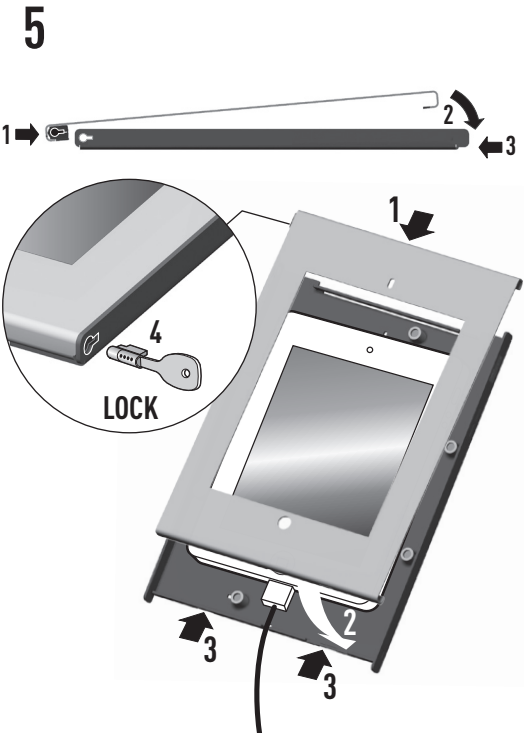

PTS 12XX
Secure Tablet Enclosure

- (A) = 1x
- (C) = 4x
- (E) = 1x
- (G) = 4x
- (B) = 1x
- (D) = 6x
- (F) = 2x
- (H) = 2x

Mounting instructions

- Montagevoorschrift
- Instructions de montage
- Montageanleitung
- Guía de montaje
- Istruzioni di montaggio
- Instruções de montagem
- Monteringsanvisning
- Instrukcja montażu
- Рекомендации по установке

06-2015

SCREWS
NOT INCLUDED

(GB) Subject to printing errors and technical amendments.
 (NL) Drukfouten en technische wijzigingen voorbehouden.
 (F) Sous réserve de fautes d'impression et de modifications techniques.
 (D) Für Druckfehler übernehmen wir keine Verantwortung. Technische Änderungen vorbehalten.
 (E) Reservados errores de imprenta y sujeta a modificaciones.
 (I) Con riserva di modifiche tecniche e di eventuali errori di stampa.
 (P) Reserva-se a ocorrência de gralhas e de modificações técnicas.
 (H) Nyomdahibák és technikai változtatások joga fenntartva.
 (PL) Zastrzega się możliwość występowania błędów drukarskich i zmian technicznych.
 (RUS) Возможны ошибки при печати и технические модификации.