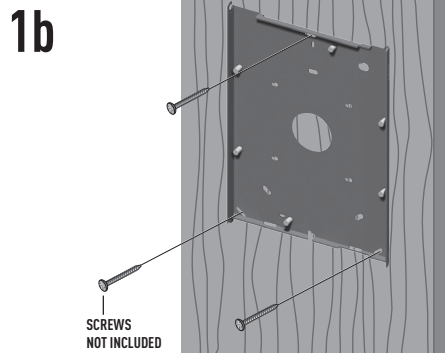

PTS 12XX
Secure Tablet Enclosure

- (A) = 1x
- (C) = 4x
- (E) = 1x
- (G) = 4x
- (B) = 1x
- (D) = 6x
- (F) = 2x
- (H) = 2x

Mounting instructions

- Montagevoorschrift
- Instructions de montage
- Montageanleitung
- Guía de montaje
- Istruzioni di montaggio
- Instruções de montagem
- Monteringsanvisning
- Instrukcja montażu
- Рекомендации по установке