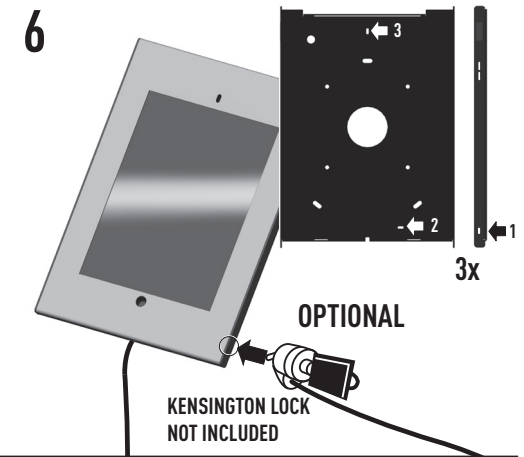

(GB) Subject to printing errors and technical amendments.
(NL) Drukfouten en technische wijzigingen voorbehouden.
(F) Sous réserve de fautes d'impression et de modifications techniques.
(D) Für Druckfehler übernehmen wir keine Verantwortung. Technische Änderungen vorbehalten.
(E) Reservados errores de imprenta y sujeta a modificaciones.
(I) Con riserva di modifiche tecniche e di eventuali errori di stampa.
(P) Reserva-se a ocorrência de gralhas e de modificações técnicas.
(H) Nyomdahibák és technikai változtatások joga fenntartva.
(PL) Zastrzega się możliwość występowania błędów drukarskich i zmian technicznych.
(RUS) Возможны ошибки при печати и технические модификации.

ISO 9001 : 2000
CERTIFIED