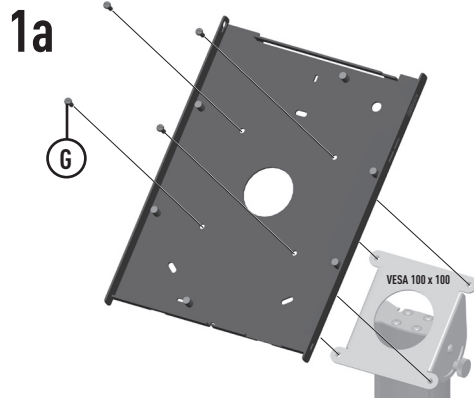

PTS 12XX
Secure Tablet Enclosure

- (A) = 1x
- (C) = 4x
- (E) = 1x
- (G) = 4x
- (B) = 1x
- (D) = 6x
- (F) = 2x
- (H) = 2x

Mounting instructions

- Montagevoorschrift
- Instructions de montage
- Montageanleitung
- Guía de montaje
- Istruzioni di montaggio
- Instruções de montagem
- Monteringsanvisning
- Instrukcja montażu
- Рекомендации по установке