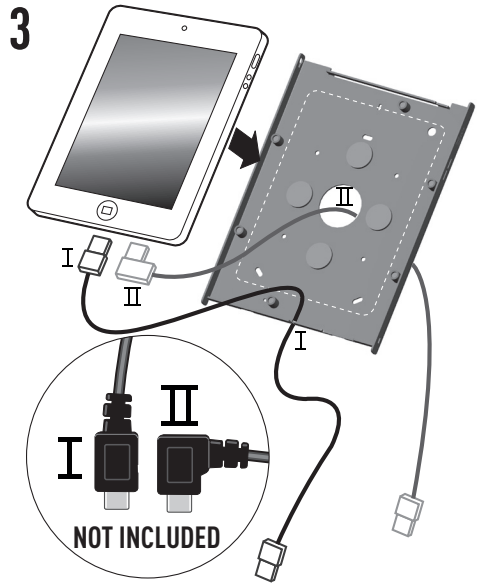

PTS 12XX
Secure Tablet Enclosure

- (A) = 1x
- (C) = 4x
- (E) = 1x
- (G) = 4x
- (B) = 1x
- (D) = 6x
- (F) = 2x
- (H) = 2x

Mounting instructions

- Montagevoorschrift
- Instructions de montage
- Montageanleitung
- Guía de montaje
- Istruzioni di montaggio
- Instruções de montagem
- Monteringsanvisning
- Instrukcja montażu
- Рекомендации по установке

06-2015

SCREWS
NOT INCLUDED

(GB) Subject to printing errors and technical amendments.
 (NL) Drukfouten en technische wijzigingen voorbehouden.
 (F) Sous réserve de fautes d'impression et de modifications techniques.
 (D) Für Druckfehler übernehmen wir keine Verantwortung. Technische Änderungen vorbehalten.
 (E) Reservados errores de imprenta y sujeta a modificaciones.
 (I) Con riserva di modifiche tecniche e di eventuali errori di stampa.
 (P) Reserva-se a ocorrência de gralhas e de modificações técnicas.
 (H) Nyomdahibák és technikai változtatások joga fenntartva.
 (PL) Zastrzega się możliwość występowania błędów drukarskich i zmian technicznych.
 (RUS) Возможны ошибки при печати и технические модификации.