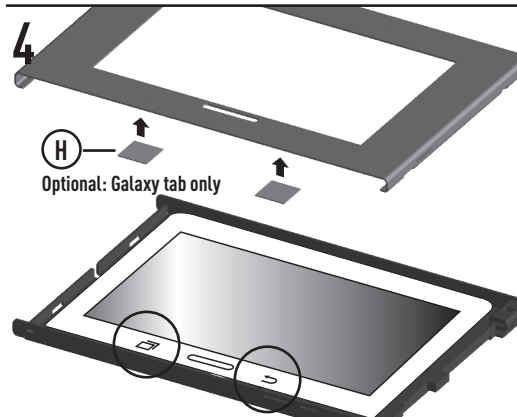

(GB) Subject to printing errors and technical amendments.
(NL) Drukfouten en technische wijzigingen voorbehouden.
(F) Sous réserve de fautes d'impression et de modifications techniques.
(D) Für Druckfehler übernehmen wir keine Verantwortung. Technische Änderungen vorbehalten.
(E) Reservados errores de imprenta y sujeta a modificaciones.
(I) Con riserva di modifiche tecniche e di eventuali errori di stampa.
(P) Reserva-se a ocorrência de gralhas e de modificações técnicas.
(H) Nyomdahibák és technikai változtatások joga fenntartva.
(PL) Zastrzega się możliwość występowania błędów drukarskich i zmian technicznych.
(RUS) Возможны ошибки при печати и технические модификации.

ISO 9001 : 2000
CERTIFIED