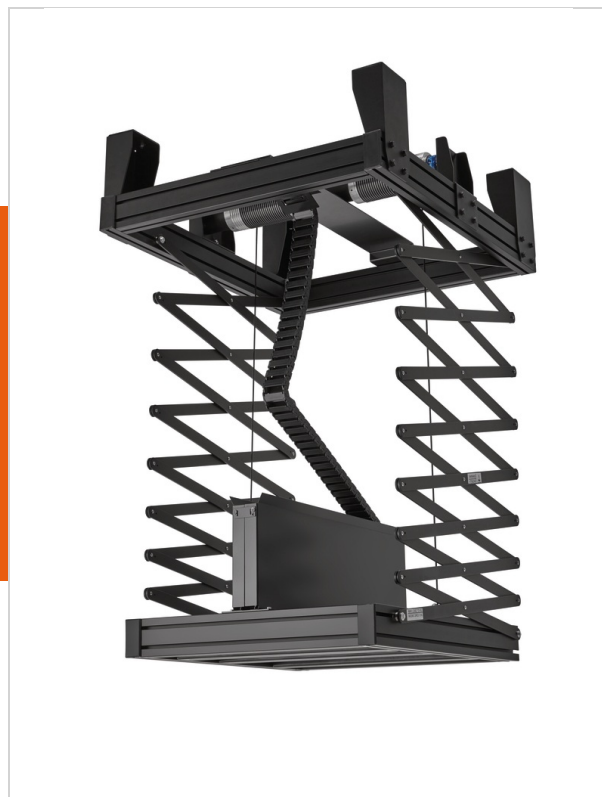

## PPR 2500 подъемная система для проектора

Артикул (SKU) 7025000  
Цвет Черный

### Особенности

- Кабель-канал
- Защита от кражи
- Простая установка
- Сертифицирован TÜV

Подъемник оснащен очень мощным, но бесшумным приводом, который обеспечивает быстрое и стабильное перемещение проектора вверх и вниз. Кроме того, привод снабжен радиочастотным пультом дистанционного управления и позволяет установить три ограничителя хода: верхний, промежуточный и нижний упор. Для промежуточного упора можно подобрать желаемую высоту в режиме проекции, а нижний можно настроить на 500 см хода для перевода устройства в сервисное положение.

Максимальная грузоподъемность подъемника проектора составляет 70 кг.

Для обеспечения максимальной безопасности на случай маловероятного отказа механизма в устройство встроен модуль безопасности. Перемещение проектора в пределах монтажной рамы обеспечивается с помощью двух прочных стальных тросов.

## PPL 2500 подъемная система для проектора