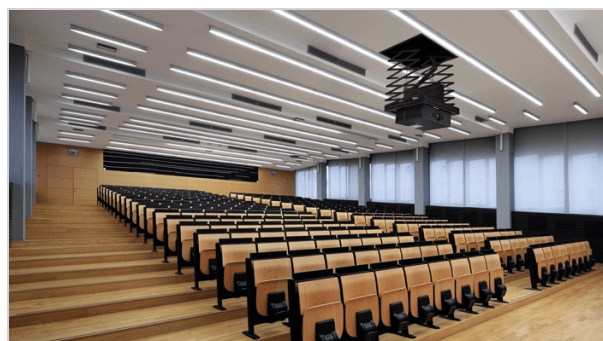

PPR 2500 подъемная система для проектора

Артикул (SKU) 7025000
Цвет Черный

Особенности

- Кабель-канал
- Защита от кражи
- Простая установка
- Сертифицирован TÜV

Подъемник оснащен очень мощным, но бесшумным приводом, который обеспечивает быстрое и стабильное перемещение проектора вверх и вниз. Кроме того, привод снабжен радиочастотным пультом дистанционного управления и позволяет установить три ограничителя хода: верхний, промежуточный и нижний упор. Для промежуточного упора можно подобрать желаемую высоту в режиме проекции, а нижний можно настроить на 500 см хода для перевода устройства в сервисное положение.

Максимальная грузоподъемность подъемника проектора составляет 70 кг.

Для обеспечения максимальной безопасности на случай маловероятного отказа механизма в устройство встроен модуль безопасности. Перемещение проектора в пределах монтажной рамы обеспечивается с помощью двух прочных стальных тросов.