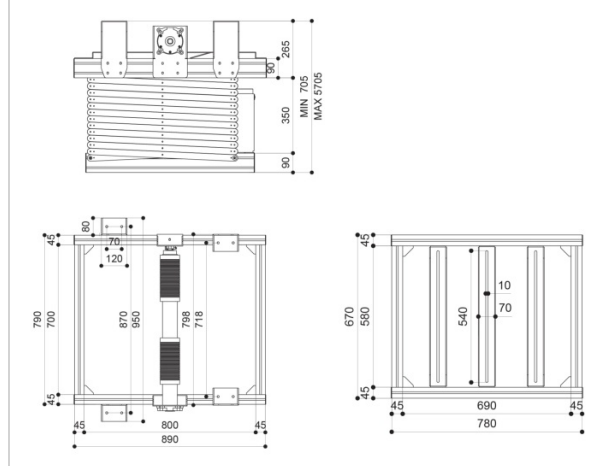

PPR 2500 подъемная система для проектора

Артикул (SKU) 7025000
Цвет Черный

Особенности

- Кабель-канал
- Защита от кражи
- Простая установка
- Сертифицирован TÜV

Подъемник оснащен очень мощным, но бесшумным приводом, который обеспечивает быстрое и стабильное перемещение проектора вверх и вниз. Кроме того, привод снабжен радиочастотным пультом дистанционного управления и позволяет установить три ограничителя хода: верхний, промежуточный и нижний упор. Для промежуточного упора можно подобрать желаемую высоту в режиме проекции, а нижний можно настроить на 500 см хода для перевода устройства в сервисное положение.

Максимальная грузоподъемность подъемника проектора составляет 70 кг.

Для обеспечения максимальной безопасности на случай маловероятного отказа механизма в устройство встроен модуль безопасности. Перемещение проектора в пределах монтажной рамы обеспечивается с помощью двух прочных стальных тросов.