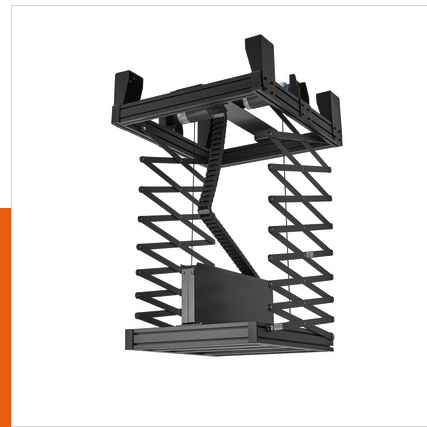

PPL 2500 подъемная система для проектора

Технические характеристики

Номер типа изделия	PPL 2500
Артикул (SKU)	7025000
Цвет	Черный
Код EAN отдельной коробки	8712285338465
Сертифицирован TÜV	Да
Гарантия	2 лет
Гарантия на электрические компоненты	2 лет
Макс. весовая нагрузка (кг)	70
Профессиональные особенности	Дюбели Fischer в комплекте Моторизованный
Средняя потребляемая мощность (Вт)	265
Напряжение (В)	230V, 50Hz
Мин. расстояние до потолка (мм)	n/a
Макс. расстояние до потолка (мм)	5705 705
Длина подъемника для проектора (мм)	890
Ширина подъемника для проектора (мм)	790