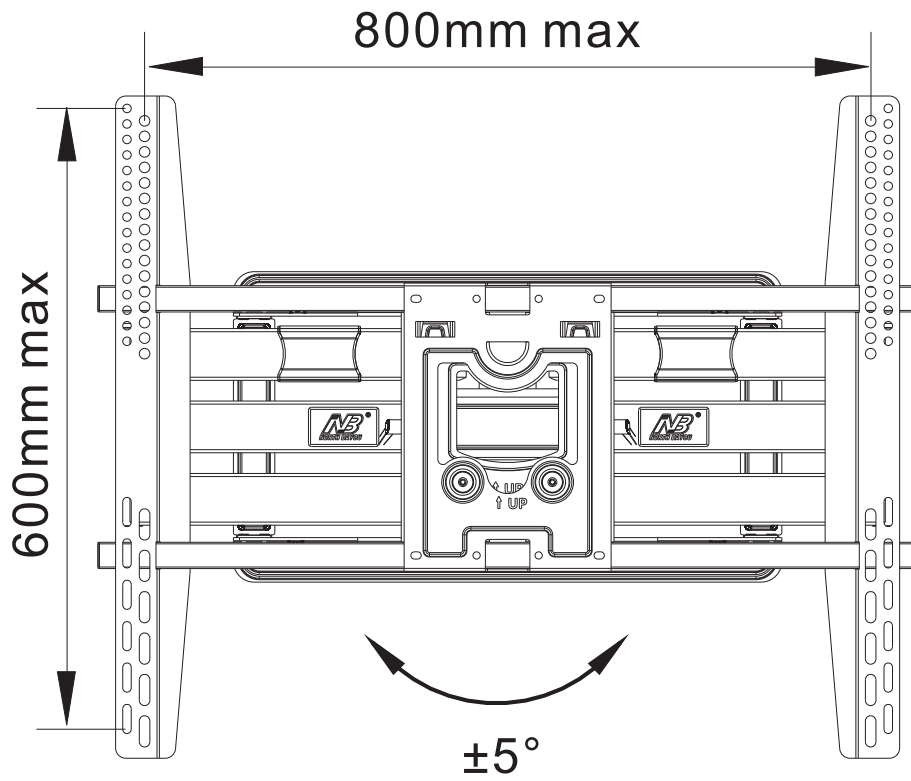

# Product Specifications

VESA: 400×400-800×600mm

**LOAD CAPACITY**  
**200 LBS/90.9KG MAX**