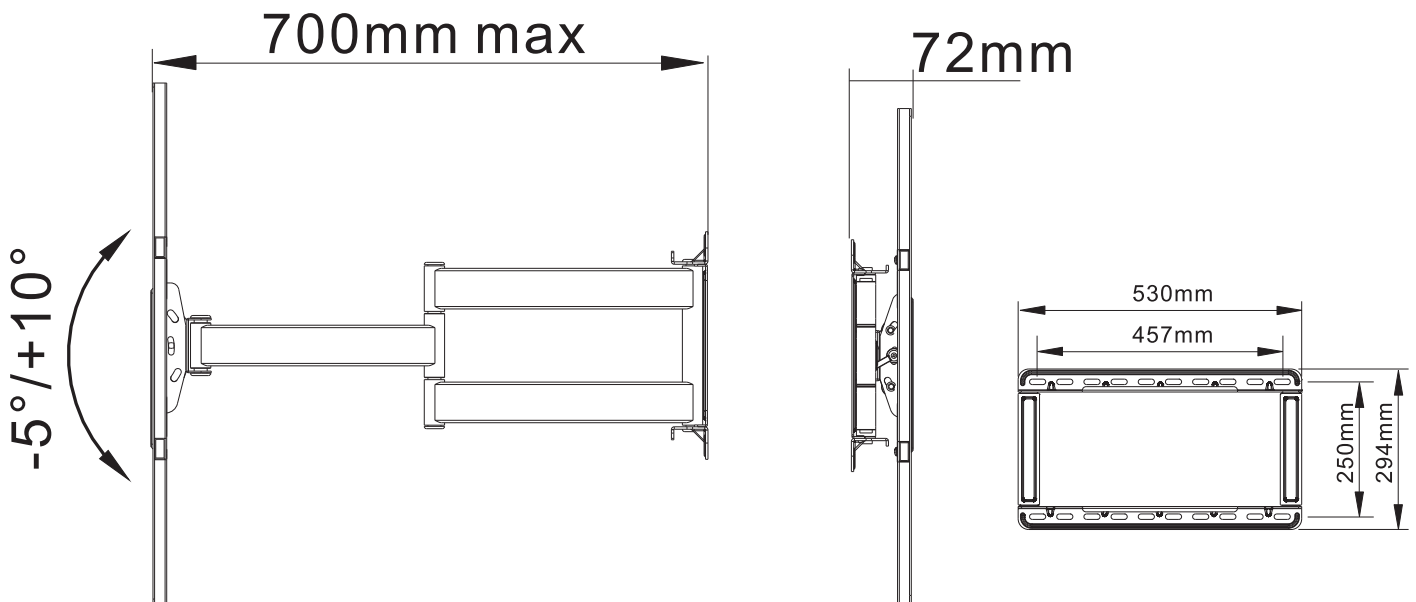

# Product Specifications

VESA: 400×400-800×600mm

**LOAD CAPACITY**  
**200 LBS/90.9KG MAX**