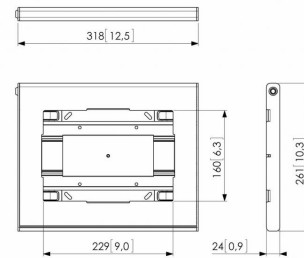

Благодаря универсальной конструкции TabLock M идеально подходит для iPad, Galaxy Tab и любых других моделей размером до 10 дюймов.

Серебристый/Алюминий

5 лет

нет

9"

10"

Min. 100x100 / Max. 100x100

Стильный дизайн и высококачественные материалы

Доступно в Мае 2016

- Can be used for table or wall mounting
- Can be used horizontally or vertically
- Безопасно и надежно
- Быстрота и легкость установки
- Включает замок
- Крепление 100x100 мм
- Легко открывающаяся передняя крышка